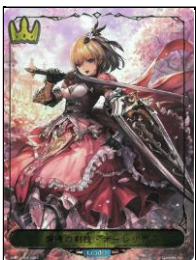

ルナ  
BP01/LD09 LD  
買取 35,000円

竜の託宣  
SVPR/010 PR  
買取 25,000円

爛漫の剣技・オーレリア  
BP01/LD04 LD  
買取 17,000円

舞い踊る妖精・アリア  
BP01/LD02 LD  
買取 13,000円

ダークドラグーン・フォルテ  
BP01/U04UR UR  
買取 13,000円

三日月の獣・ラミナ  
BP01/LD12 LD  
買取 9,000円

海底都市王・乙姫  
BP01/U02UR UR  
買取 8,000円

アリサ  
BP01/LD01 LD  
買取 7,000円

イザベル  
BP01/LD05 LD  
買取 6,000円

ジャンヌダルク  
BP01/U06UR UR  
買取 6,000円

エリカ  
BP01/LD03 LD  
買取 5,000円

大望の竜牙・ジルニトラ  
BP01/LD08 LD  
買取 5,000円