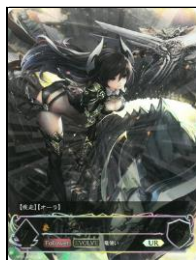

ルナ  
BP01/LD09 LD  
買取 35,000円

竜の託宣  
SVPR/010 PR  
買取 25,000円

爛漫の剣技・オーレリア  
BP01/LD04 LD  
買取 17,000円

舞い踊る妖精・アリア  
BP01/LD02 LD  
買取 13,000円

ダークドラグーン・フォルテ  
BP01/U04UR UR  
買取 13,000円

三日月の獣・ラミナ  
BP01/LD12 LD  
買取 9,000円

海底都市王・乙姫  
BP01/U02UR UR  
買取 8,000円

アリサ  
BP01/LD01 LD  
買取 7,000円

イザベル  
BP01/LD05 LD  
買取 6,000円

ジャンヌダルク  
BP01/U06UR UR  
買取 6,000円

エリカ  
BP01/LD03 LD  
買取 5,000円

大望の竜牙・ジルニトラ  
BP01/LD08 LD  
買取 5,000円