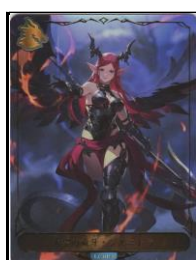

ルナ  
BP01/LD09 LD  
買取 35,000円

竜の託宣  
SVPR/010 PR  
買取 25,000円

爛漫の剣技・オーレリア  
BP01/LD04 LD  
買取 17,000円

舞い踊る妖精・アリア  
BP01/LD02 LD  
買取 13,000円

ダークドラグーン・フォルテ  
BP01/U04UR UR  
買取 13,000円

三日月の獣・ラミナ  
BP01/LD12 LD  
買取 9,000円

海底都市王・乙姫  
BP01/U02UR UR  
買取 8,000円

アリサ  
BP01/LD01 LD  
買取 7,000円

イザベル  
BP01/LD05 LD  
買取 6,000円

ジャンヌダルク  
BP01/U06UR UR  
買取 6,000円

エリカ  
BP01/LD03 LD  
買取 5,000円

大望の竜牙・ジルニトラ  
BP01/LD08 LD  
買取 5,000円

イリス  
BP01/LD11 LD  
買取 5,000円

ローズクイーン  
BP01/U01UR UR  
買取 4,000円

ユリアス  
BP01/LD10 LD  
買取 3,500円

ケルベロス  
BP01/SL13SL SL  
買取 3,500円

ルシフェル  
BP01/SL20SL SL  
買取 3,500円

ノの秘密研究室  
BP01/U03UR UR  
買取 3,500円

商品番号	レアリティ	タイトル	買取価格
BP01/LD01	LD	アリサ	7,000円
BP01/LD05	LD	イザベル	6,000円
BP01/LD11	LD	イリス	5,000円
SVPR/015	PR	エクスキューション	1,200円
BP01/LD03	LD	エリカ	5,000円
SVPR/004	PR	エルフプリンセスメイジ	300円
BP01/002LG	LG	エンシェントエルフ	300円
BP01/SL02SL	SL	エンシェントエルフ	700円
BP01/SL03SL	SL	エンシェントエルフ	700円
BP01/SL19SL	SL	ガブリエル	600円
BP01/U07UR	UR	ガブリエル	3,500円
BP01/101LG	LG	ケルベロス	1,500円
BP01/102LG	LG	ケルベロス	600円
BP01/SL13SL	SL	ケルベロス	3,500円
BP01/SL14SL	SL	ケルベロス	1,000円
BP01/127LG	LG	ジャンヌダルク	400円
BP01/128LG	LG	ジャンヌダルク	300円
BP01/SL17SL	SL	ジャンヌダルク	1,100円
BP01/SL18SL	SL	ジャンヌダルク	700円
BP01/U06UR	UR	ジャンヌダルク	6,000円
BP01/SL12SL	SL	ジルニトラ	600円
BP01/076LG	LG	ダークドラグーン・フォルテ	900円
BP01/077LG	LG	ダークドラグーン・フォルテ	300円
BP01/SL10SL	SL	ダークドラグーン・フォルテ	2,000円
BP01/SL11SL	SL	ダークドラグーン・フォルテ	800円
BP01/U04UR	UR	ダークドラグーン・フォルテ	13,000円
BP01/P26GR	GR	テミスの審判	350円
SVPR/009	PR	ドラゴンウォーリア	400円
BP01/P16GR	GR	ドラゴンナイト・アイラ	500円
BP01/U03UR	UR	ノの秘密研究室	3,500円
BP01/SL22SL	SL	フラム＝グラス	700円
SVPR/006	PR	フローラルフェンサー	300円
BP01/159GR	GR	ベルエンジェル	400円
BP01/P32GR	GR	ベルエンジェル	1,000円
BP01/P33GR	GR	ベルエンジェル	400円